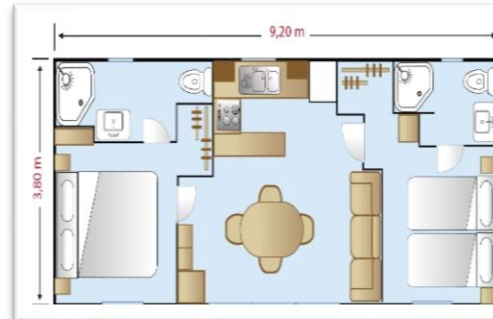

Cottage VIP

2 chambres – 4 personnes

Hébergement

- Intérieur : 35m²
- Terrasse : 27m²
- Parcelle avec de l'herbe
- Animaux autorisés gratuitement
- 4 personnes
- 1 place de parking

Séjour

- Canapé
- TV
- Table avec chaises
- Chauffage

Chambre 1

- Lit double 160x200
- Dressing
- Chauffage
- Douche
- Lavabo
- WC

Extérieur

- Terrasse Couverte
- Table et chaises
- Barbecue
- Parasol
- Etendoir à linge
- 2 bains de soleil

Cuisine

- Vaisselle pour 4 personnes
- Ustensiles de cuisine
- Évier
- Plaque de cuisson gaz 4 feux
- Cafetière
- Grille-pain
- Bouilloire
- Micro-ondes
- Réfrigérateur
- Lave-vaisselle

Chambre 2

- 2 lits simples 90x190
- Dressing
- Douche
- Lavabo
- WC

Service inclus

- Draps et linge de toilette
- Oreillers
- Taies d'oreillers
- Couettes

Service Payant

- Ménage de fin de séjour
- Connexion au wifi
- Kit bébé (lit et chaise)
- Voiture supplémentaire
- Réfrigérateur rempli 2/4 p ou 6/8p
- Panier Apéritif
- Panier Romantique