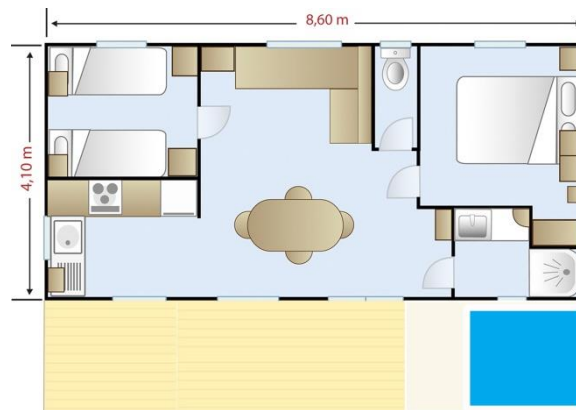

## 2 chambres - 4/5 personnes maximum

Surface : 35m<sup>2</sup> + terrasse 12 m<sup>2</sup>  
Parcelle 150m<sup>2</sup> avec parking voiture  
Coin séjour avec TV LCD, table 4 couverts, banquette  
Coin cuisine avec évier, chauffe-eau, plaque 4 feux, réfrigérateur-congélateur, four micro-ondes, cafetière électrique, bouilloire, grille pain, vaisselle et lave-vaisselle.  
1 chambre avec un lit double 160x200, penderie, rangements  
1 chambre avec 2 lits séparés 80x190, rangements  
Salle de bains avec douche et lavabo  
WC indépendant  
Terrasse, salon de jardin, 2 bains de soleil et barbecue  
Jacuzzi  
Couvertures et oreillers fournis  
Nécessaire de nettoyage  
Séchoir à linge  
Chauffage électrique  
Animaux acceptés ( gratuit)