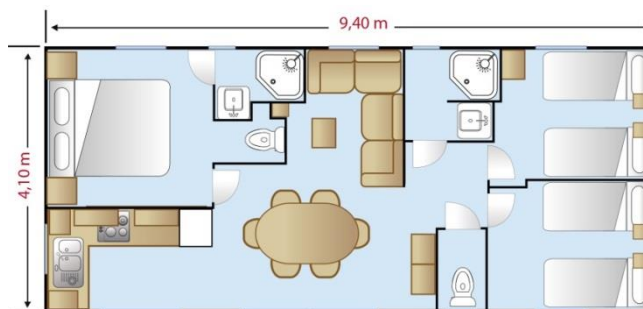

Mobile Home Jacuzzi

3 chambres - 6 personnes maximum

Aménagement

Surface : 39m² + terrasse 25m²

Parcelle 150m² avec parking voiture

Séjour cuisine avec placards, table 6 couverts, TV écran plat LCD,

Evier, chauffe-eau, plaque 4 feux, réfrigérateur-congélateur, four à micro-ondes, cafetière électrique, bouilloire, grille-pain, vaisselle et lave-vaisselle.

1 chambre avec un lit double 160x200, penderie, rangements

2 chambres avec deux lits séparés 80x190 et deux rangements

2 salles de bain avec douche, lavabo, WC

Terrasse, salon de jardin et barbecue, 2 bains de soleil