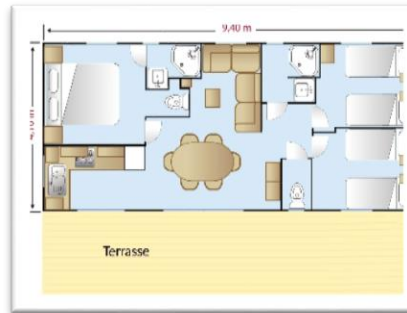

Grand Mobil Home Premium

3 chambres – 6 personnes

Hébergement

- Intérieur : 40m²
- Terrasse : 27m²
- Parcelle avec de l'herbe
- Animaux autorisés gratuitement
- 6 personnes
- 2 places de parking

Séjour

- Banquette
- TV
- Table avec chaises
- Chauffage

Cuisine

- Vaisselle pour 6 personnes
- Ustensiles de cuisine
- Évier
- Plaque de cuisson gaz 4 feux
- Cafetière
- Bouilloire
- Micro-ondes
- Réfrigérateur
- Grille-pain
- Lave-vaisselle

Chambre 1

- Lit double 160 x 200
- Penderie et rangements
- Douche
- Lavabo
- WC

Chambre 2

- 2 lits simples
- Rangements
- Chauffage

Chambre 3

- 2 lits simples
- Rangements
- Chauffage

Salle de bain

- Douche
- Lavabo
- WC séparés
- Chauffage

Extérieur

- Terrasse Couverte
- Table et chaises
- Barbecue
- Etendoir à linge
- 2 bains de soleil