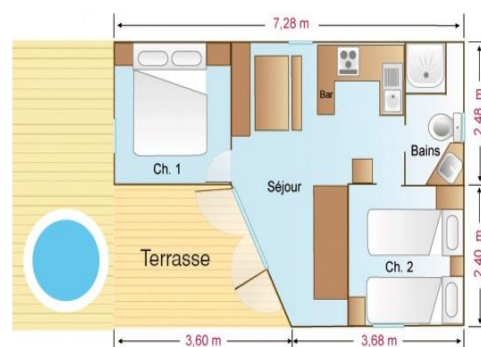

### Aménagement

Surface 28m<sup>2</sup> + terrasse couverte 20m<sup>2</sup>

Parcelle 150m<sup>2</sup> avec parking voiture

Séjour cuisine avec placards, table 4 couverts, canapé, TV écran plat LCD

Evier chauffe-eau, cuisinière 4 feux, réfrigérateur

Four à micro-ondes grill, cafetière électrique, grille-pain, bouilloire, vaisselle

1 chambre avec 1 lit double 140x190, penderie, rangements

1 chambre enfant avec 2 lits séparés 80x190 et deux rangements