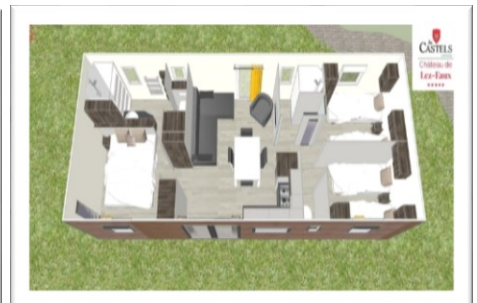

## Unterkunft

- Wohnfläche: 33M<sup>2</sup>
- Terrasse : 18 M<sup>2</sup>
- Grundstück mit Gras
- 2 Parkplätze
- Haustiere erlaubt, kostenlos
- 5 Personen

## Wohnzimmer

- Bank
- Fernseher
- Tisch mit Stühlen
- Heizung

## Außen

- Überdachte Terrasse
- Tisch und Stühle
- Gasgrill
- 2 Sonnenbette
- Wäscheständer